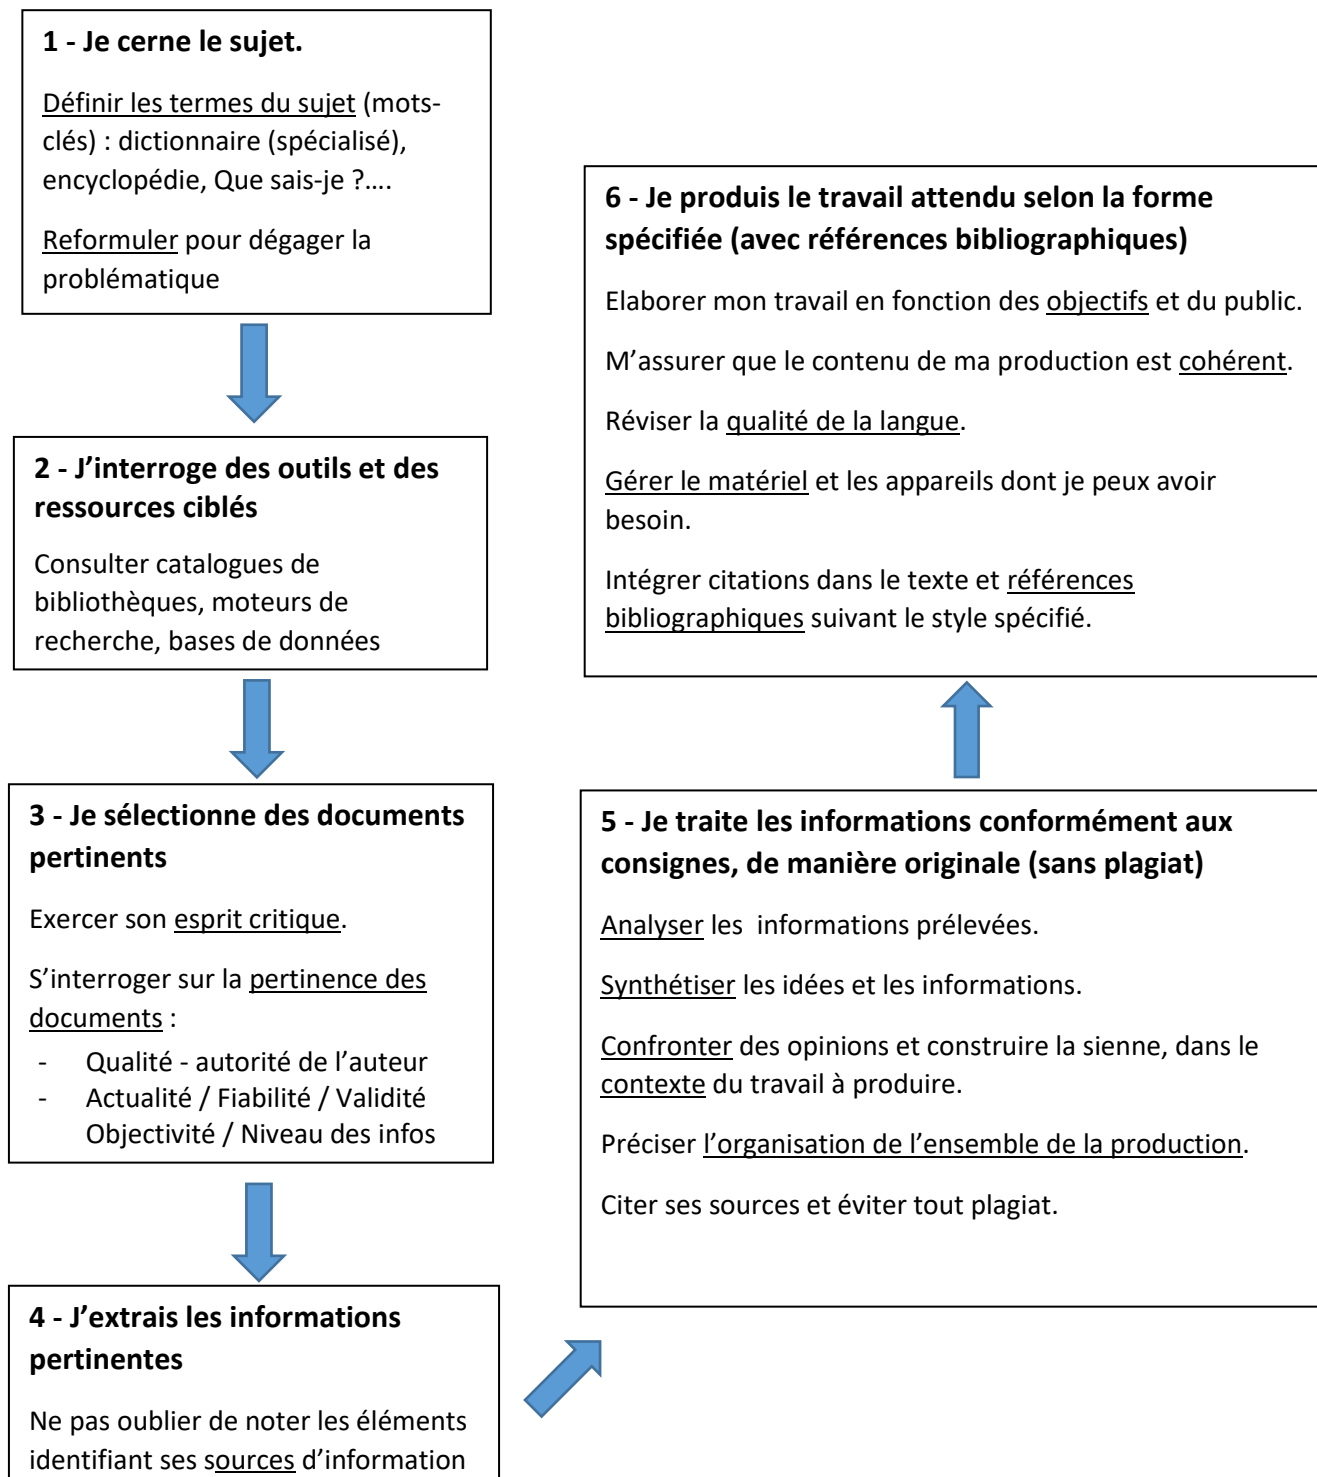

Les étapes de la recherche documentaire

Le document de base qui a servi à la conception de ce mémo figure sur le site :
<http://www.ebsi.umontreal.ca/jetrouve/projet>