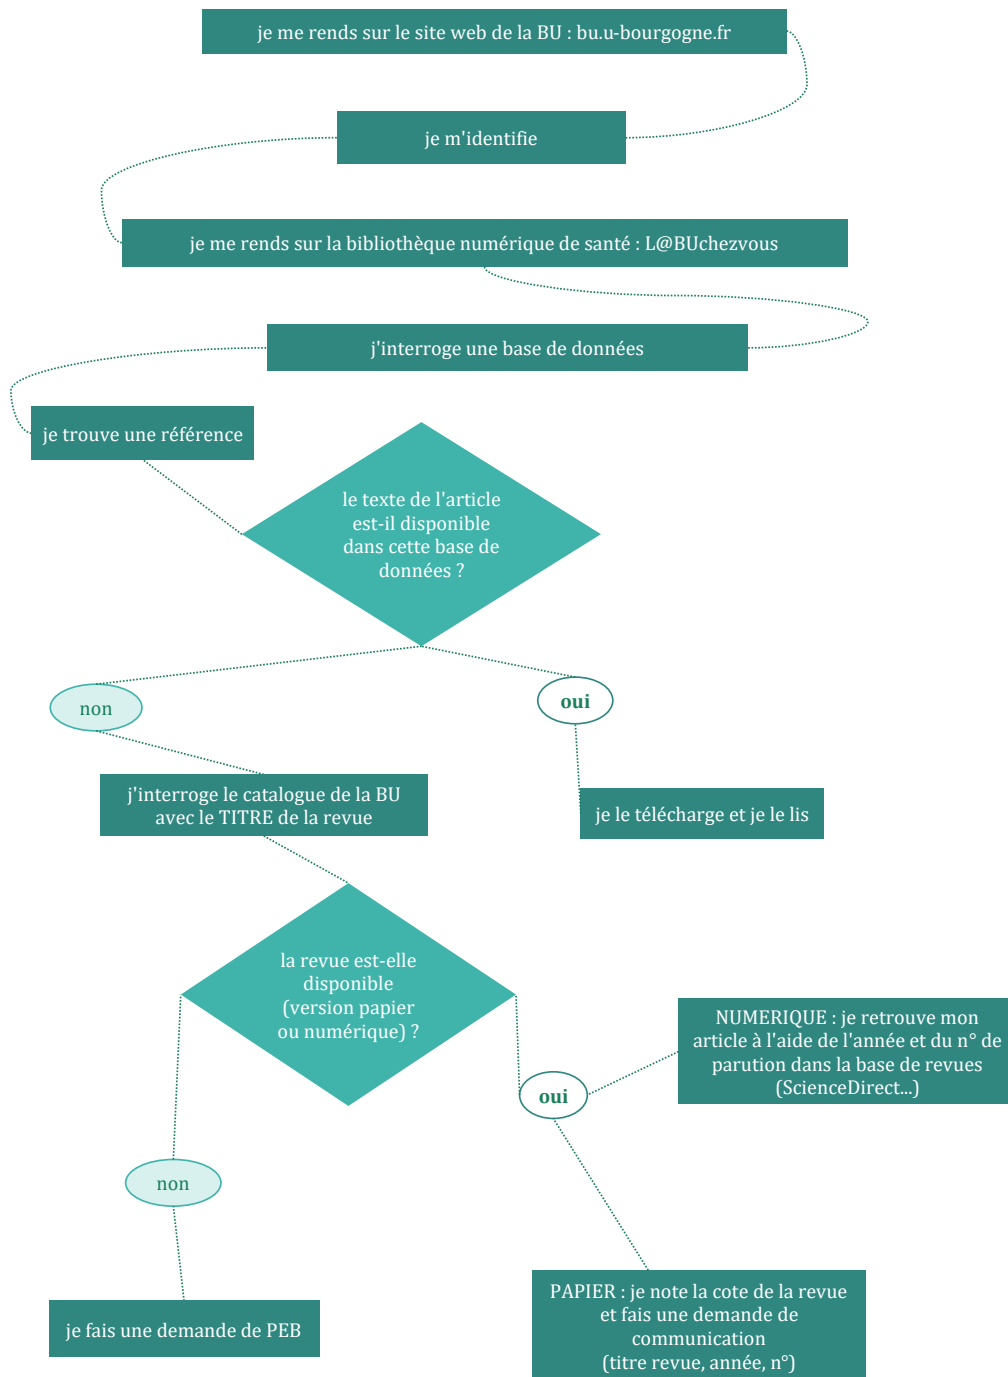

Comment trouver un article de revue depuis une base de données

IMPORTANT !!

Si vous avez l'habitude d'accéder aux revues ou aux articles sans passer par le site web de la BU, pensez à installer le lien de proxification et à cliquer sur le bouton Accès Proxy uB
CF. mémo sur la page L@BUchezvous